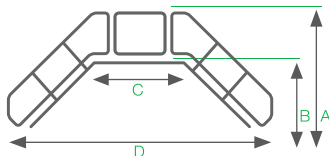

Abb. Bestell-Nr. 600916

Überstieg 60°

Neigungs-
winkel
60°

Stufenbelag R 9
Aluminium geriffelt

- Ortsfester Überstieg aus Aluminium mit Neigung 60°
- Stufen- und Plattformbreiten: 600, 800 und 1.000 mm
- Plattformlänge: 460 mm
- Letzte Stufen (Tiefe: 225 mm) auf gleicher Höhe wie Plattform montiert (Gesamtrittfläche: 910 mm)
- Stufen- und Plattformauführung standardmäßig in Aluminium geriffelt (R 9), optional auch mit anderen Belägen erhältlich (siehe Übersicht rechts)
- Handlauf und Geländer einseitig Ø 40 mm mit verschraubten Verbindungselementen serienmäßig (Höhe: 1.100 mm)
- Zweiter Handlauf nach DIN EN ISO 14122-3 erforderlich und gegen Mehrpreis erhältlich
- Untere Holmenden mit robusten Fußwinkeln zur Bodenbefestigung
- Einfache Montage durch Lieferung in vormontierten Baugruppen inklusive Montageanleitung
- Maximale Belastung: 1,5 kN/m², Stufenbelastung 150 kg, Gesamtbelastung 300 kg

Rund um die Uhr und mit wenigen Klicks zum individuellen Produkt!

Konfigurieren Sie unter anderem:

- Breite, Höhe
- Ausführung Handläufe (z. B. steckbar)
- Verbindungsteile in Edelstahl
- Befestigungsmöglichkeiten

www.steigtechnik.de/konfigurator

Stufenanzahl	3	4	5
A Gesamthöhe mm	1.955	2.205	2.445
B Lichte Höhe mm	680	930	1.170
C Lichte Plattformweite mm	741	741	741
D Ausladung mm	1.845	2.082	2.342

Stufenbreite 600 mm	Bestell-Nr.	600903	600904	600905
Stufenbreite 800 mm	Bestell-Nr.	600913	600914	600915
Stufenbreite 1.000 mm	Bestell-Nr.	600923	600924	600925
Zweiter Handlauf inkl. Geländer gegen Mehrpreis	Bestell-Nr.	600963	600964	600965